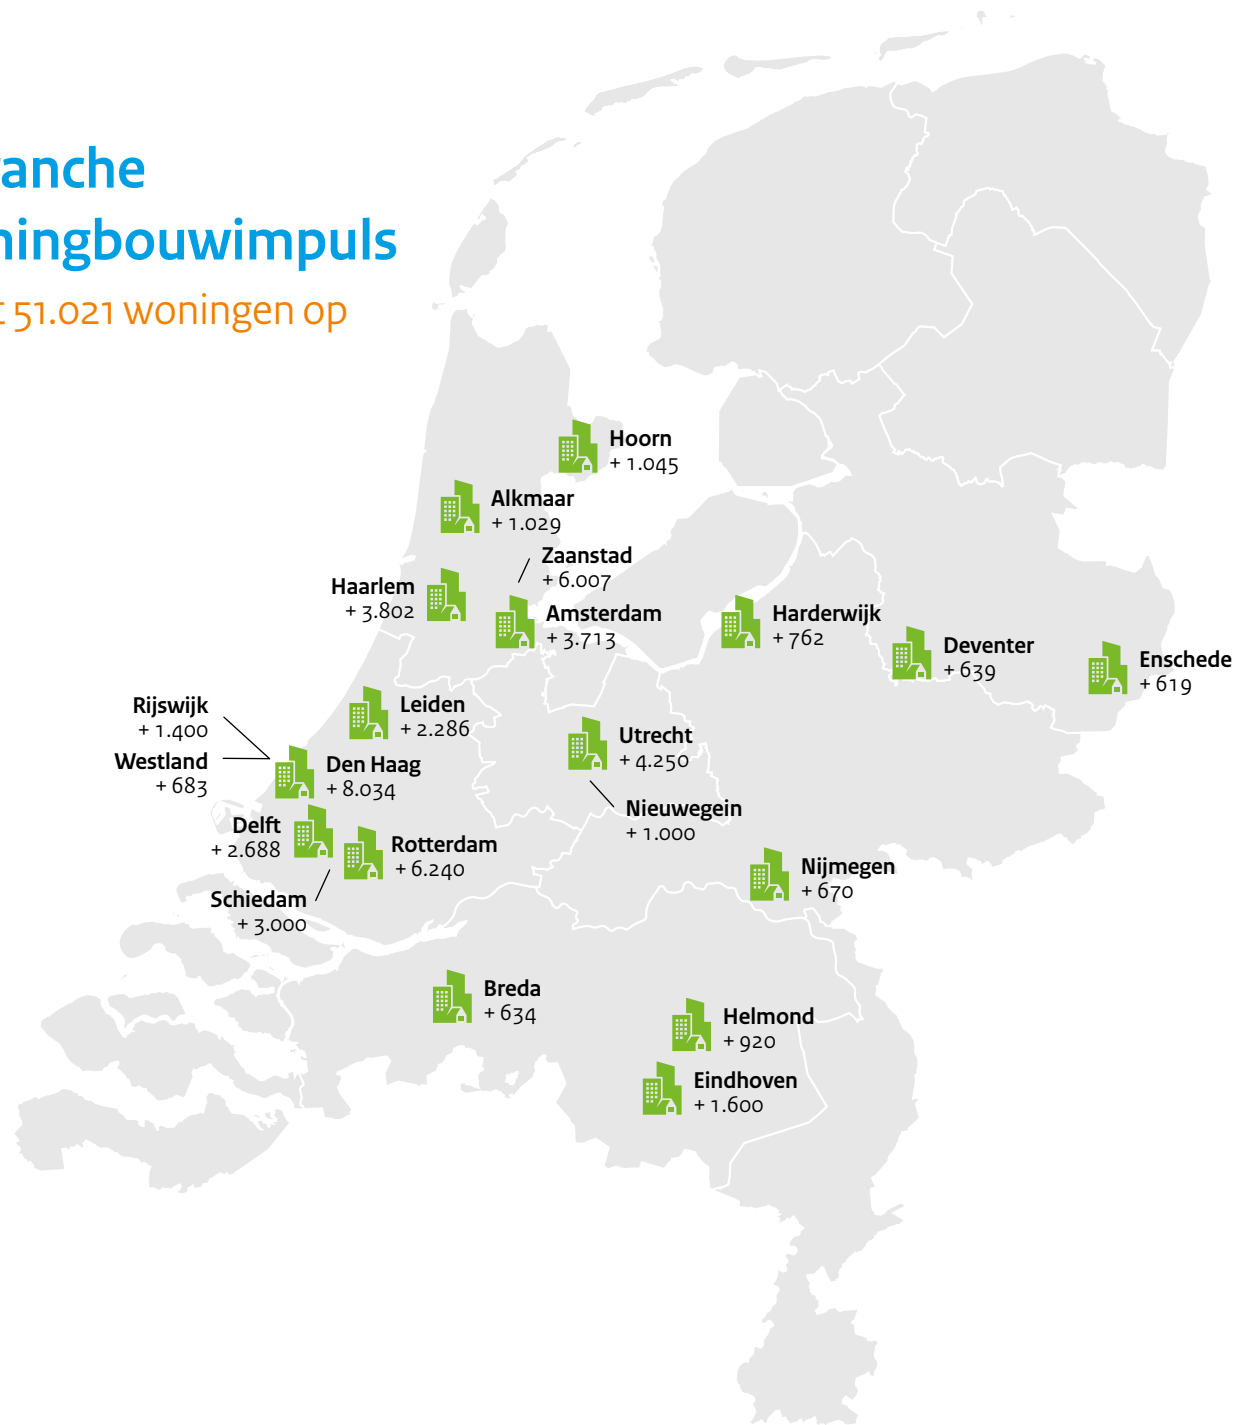

1^e Tranche

Woningbouwimpuls

Levert 51.021 woningen op

Gemeenten

Gemeenten	Woningen
Alkmaar – Overstad	1.029
Amsterdam – Sloterdijk I Zuid	3.713
Breda – Havenkwartier: De Strip	634
Delft – Schieoevers: Het Kabeldistrict	2.688
Den Haag	8.034
A. Dreven/Gaarden/Zichten	
B. De Haagse Asfaltcentrale	
C. HS kwartier	
Deventer – Centrumschil	639
Eindhoven	1.600
A. Buurtschap Te Veld – Castiliëlaan	
B. Westveld Emmasingelkwadrant	
Enschede – Centrumkwadraat	619
Haarlem – Europaweg	3.802
Harderwijk – Harderweid	762
Helmond – Centrum Noord	920

Gemeenten

Gemeenten	Woningen
Hoorn – Poort van Hoorn	1.045
Leiden	2.286
A. Lammenschansstrip	
B. Werninkerrein	
Nieuwegein – Mooi Rijnhuizen	1.000
Nijmegen – Stationsgebied	670
Rijswijk – In de Bogaard	1.400
Rotterdam	6.240
A. Feyenoord City	
B. Noordrand Zuiderpark	
Schiedam – Schieveste	3.000
Utrecht – Merwedekanaalzone deelgebied 5	4.250
Westland – ONW Waelpolder	683
Zaanstad	6.007
A. Kogerveldwijk	
B. Zaandam Centrum	